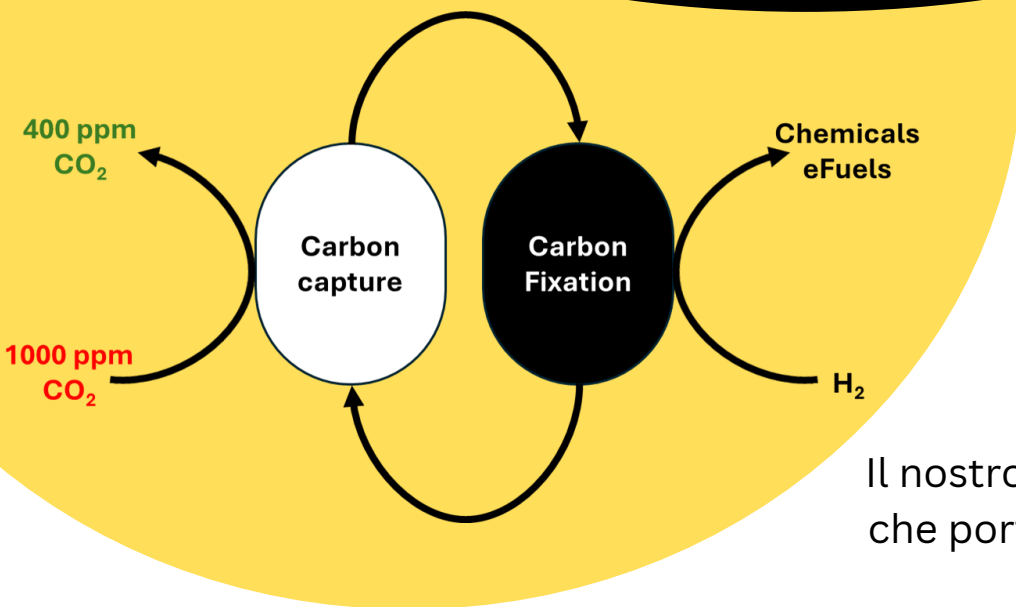

RAPCO2

Fix the Climate with eJungle

RAPCO2 ha creato un prodotto che permette di creare un ettaro di foresta in pochi metri quadrati:

eJungle

che cattura la CO₂ e la trasforma in prodotti chimici di valore ed e Fuels