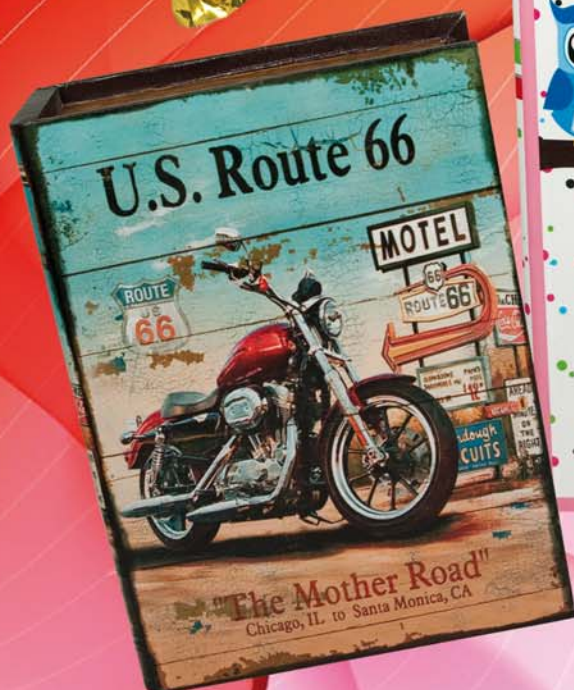

Dolce Arte
MANIA

immagine confezione (scala 1:5)