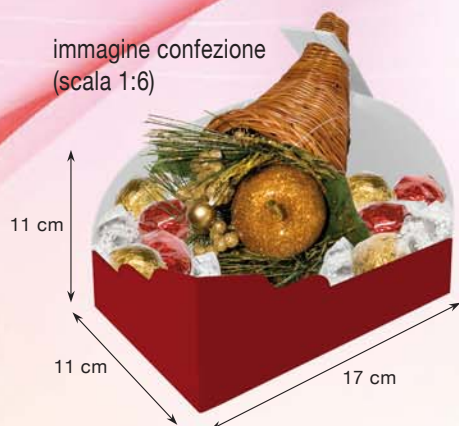

Dolce Arte  
MANIA

immagine confezione  
(scala 1:6)

immagine mini vasca (scala 1:8)

Dolce Arte  
MANIA

immagine confezioni  
(scala 1:6)

ø 13 cm

22 cm

8 cm

18 cm

immagine maxi vasca (scala 1:8)

35 cm