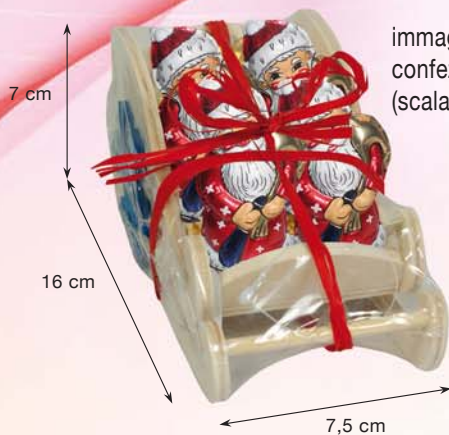

Dolce Arte  
MANIA

immagine confezione (scala 1:3)

immagine mini vasca (scala 1:8)

## La Slitta di Natale

CON FIGURINE BABBO NATALE DI CIOCCOLATO AL LATTE

*"Una Slitta in legno guidata da buonissimi Babbi Natale di cioccolato".*

Codice: **NAT183** - Codice EAN: **8016531153513** - Peso: **50g** - Unità di vendita: **Mini Vasca** - Pezzi per unità di vendita: **12**