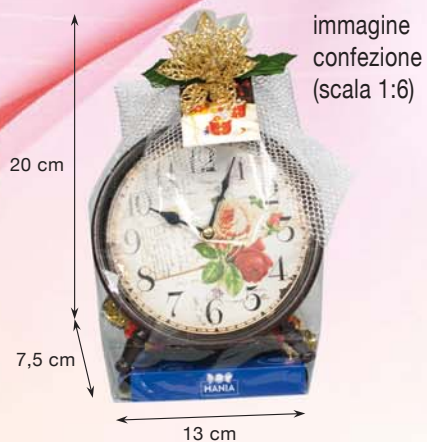

Dolce Arte
MANIA

L'Orologio di Natale

CON CIOCCOLATINI AL LATTE

"Due splendidi orologi da tavolo in stile per un dono di Natale "puntuale" ed elegante".

Codice: **NAT188** - Codice EAN: **8016531153568** - Peso: **100g** - Unità di vendita: **Maxi Vasca** - Pezzi per unità di vendita: **12**