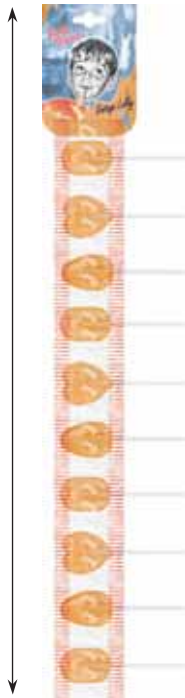

Vintage Lolly