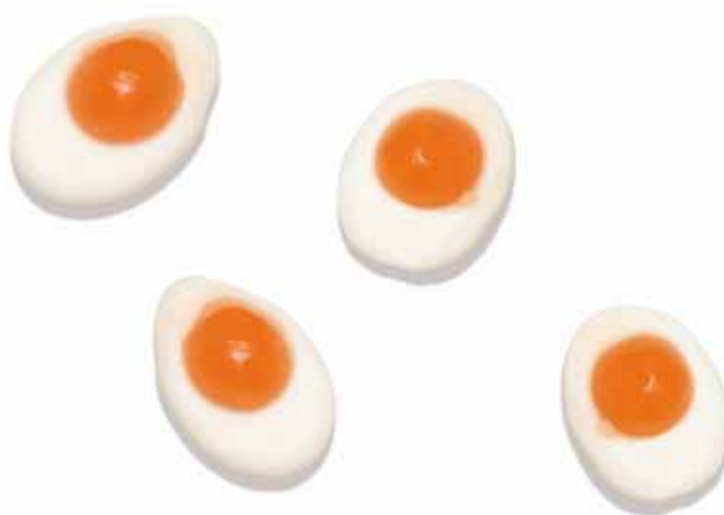

Uova al Tegamino

Caramelle gommose gusto frutta

Descrizione	Codice	Codice EAN	Peso	Unità di vendita	Pz. per U.d.V.
Uova al tegamino - Caramelle gom. gusto frutta	BLI015	8016531058320	200g	Display	10