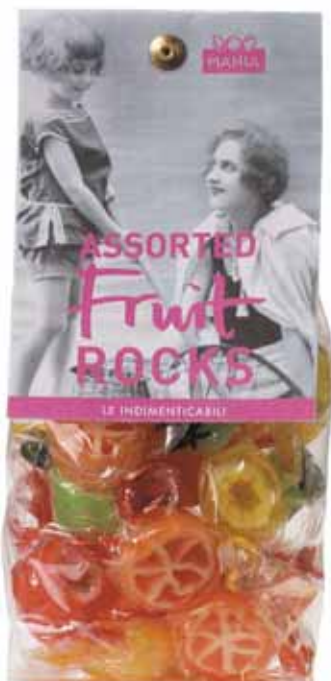

Assorted Fruit Rocks