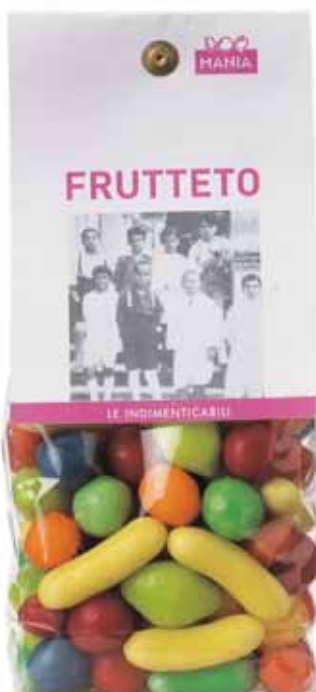

Assorted Fruit Rocks

Descrizione	Codice	Codice EAN	Peso	Unità di vendita	Pz. per U.d.V.
Assorted fruit Rocks - Caramelle dure gusto frutta	TRA011	8016531085289	200g	Display	16

Frutteto

Descrizione	Codice	Codice EAN	Peso	Unità di vendita	Pz. per U.d.V.
Frutteto - Caramelle morbide confettate alla frutta	TRA019	8016531085364	250g	Display	16