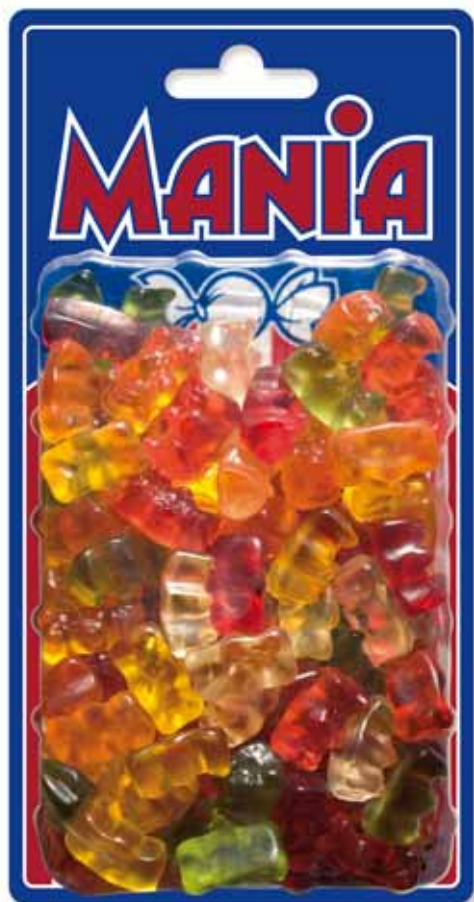

I Nostri Plus

**CONFEZIONE
AMERICAN
OLD STYLE**

PIANO
RINTRACCIABILITÀ
ONE BY ONE
LOTTO
SCADENZA
QUANTITÀ
CODICE

TRASPARENZA:
CONFEZIONATO IN
BLISTER VETRINA.
MASSIMA
VISIBILITÀ
DEL PRODOTTO

INGREDIENTISTICA
CHIARA
PRECISA
AGGIORNATA