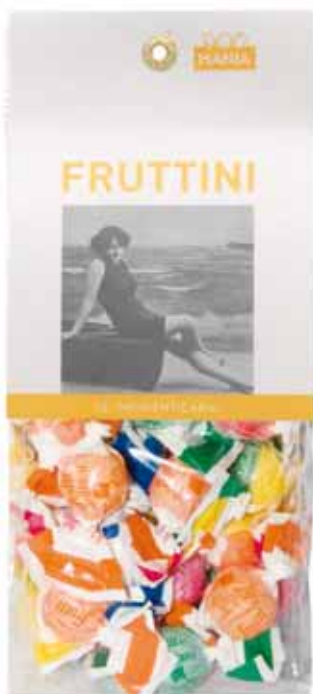

Fruttini

Descrizione	Codice	Codice EAN	Peso	Unità di vendita	Pz. per U.d.V.
Fruttini - Caramella alla frutta	TRA025	8016531093437	150g	Display	16

Passatelli

Descrizione	Codice	Codice EAN	Peso	Unità di vendita	Pz. per U.d.V.
Passatelli - Caramelline estruse a freddo	TRA033	8016531095868	200g	Display	16