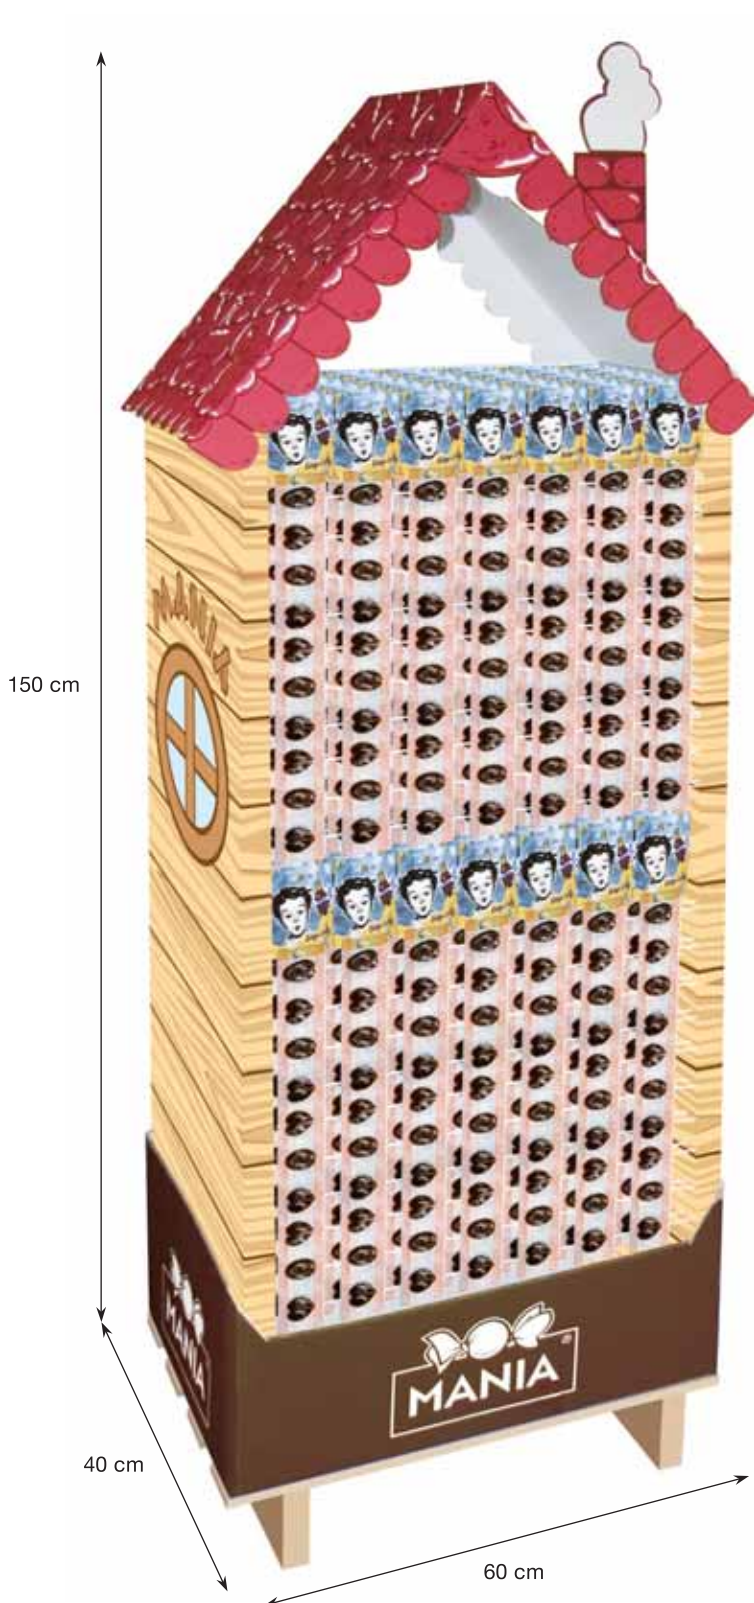

I Nostri Plus

**MASSIMIZZAZIONE
DELLE
VENDITE**

**ATTRAE
GRANDI E
BAMBINI**

**RAVVIVA
IL PUNTO
VENDITA**

**FACILE
DA
INSTALLARE**