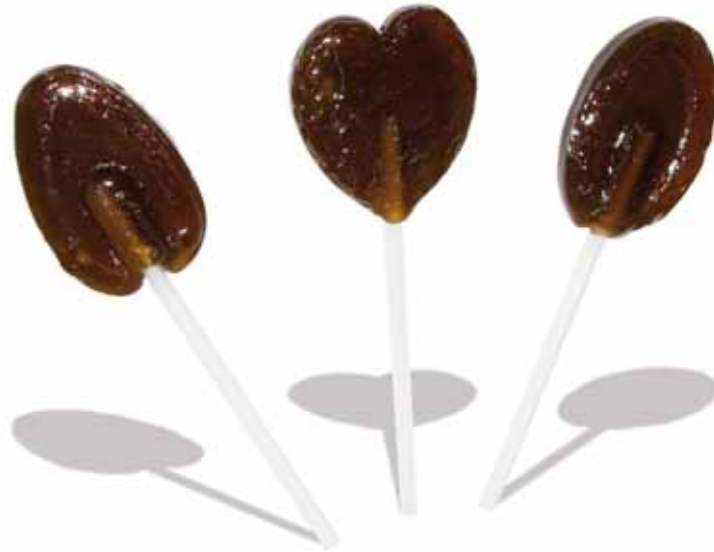

Vintage Lolly