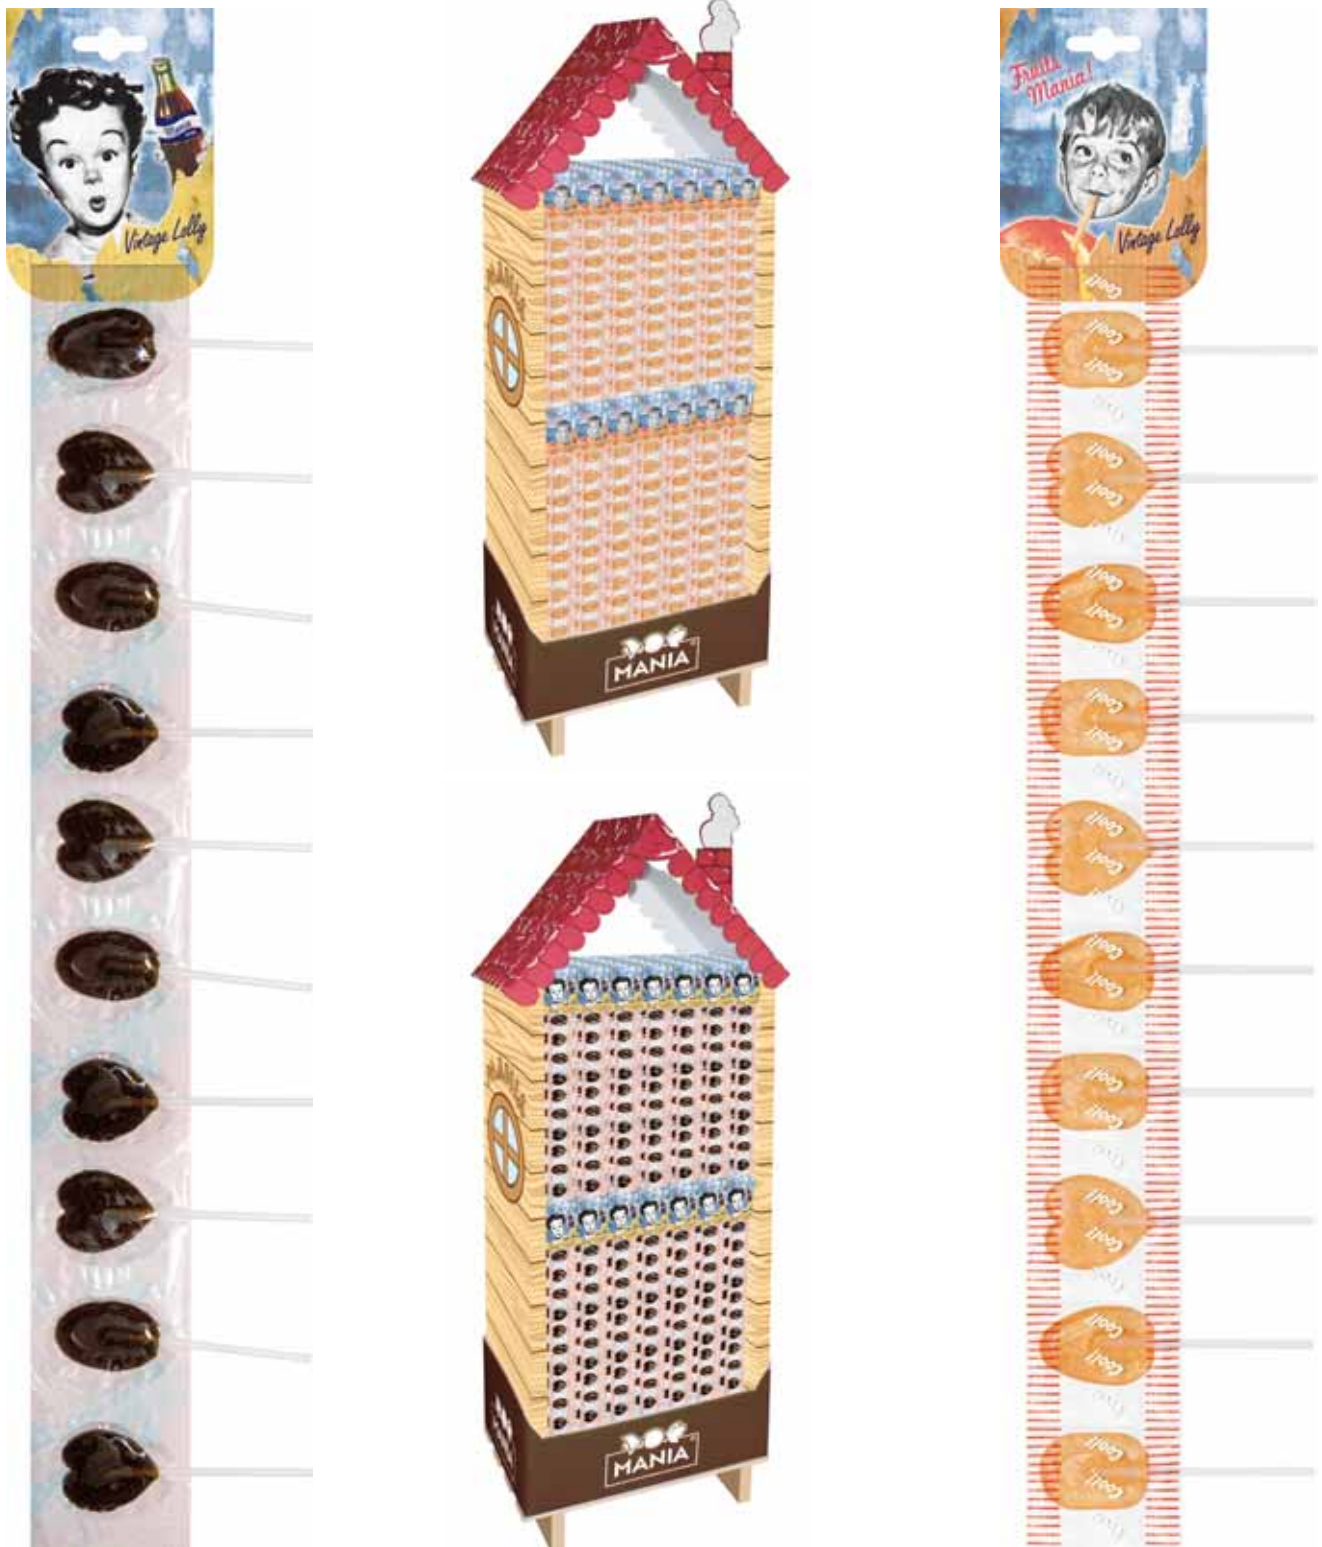

# Cannuccia Magica Cravatta

## Cilindro Vintage Lolly

Descrizione	Codice	Codice EAN	Peso	Unità di vendita	Pz. per U.d.V.
Expo Cilindro Lecca Vintage Lolly	MIX123	8016531131696	300g	Expo Cassette	150

# Strisce Vintage Lolly

Descrizione	Codice	Codice EAN	Peso	Unità di vendita	Pz. per U.d.V.
Expo Strisce Vintage Lolly - Lecca gusto Cola	LEC114	8016531057873	100g	Floor Stand	300
Expo Strisce Vintage Lolly - Lecca gusto Frutta	LEC110	8016531057880	100g	Floor Stand	300