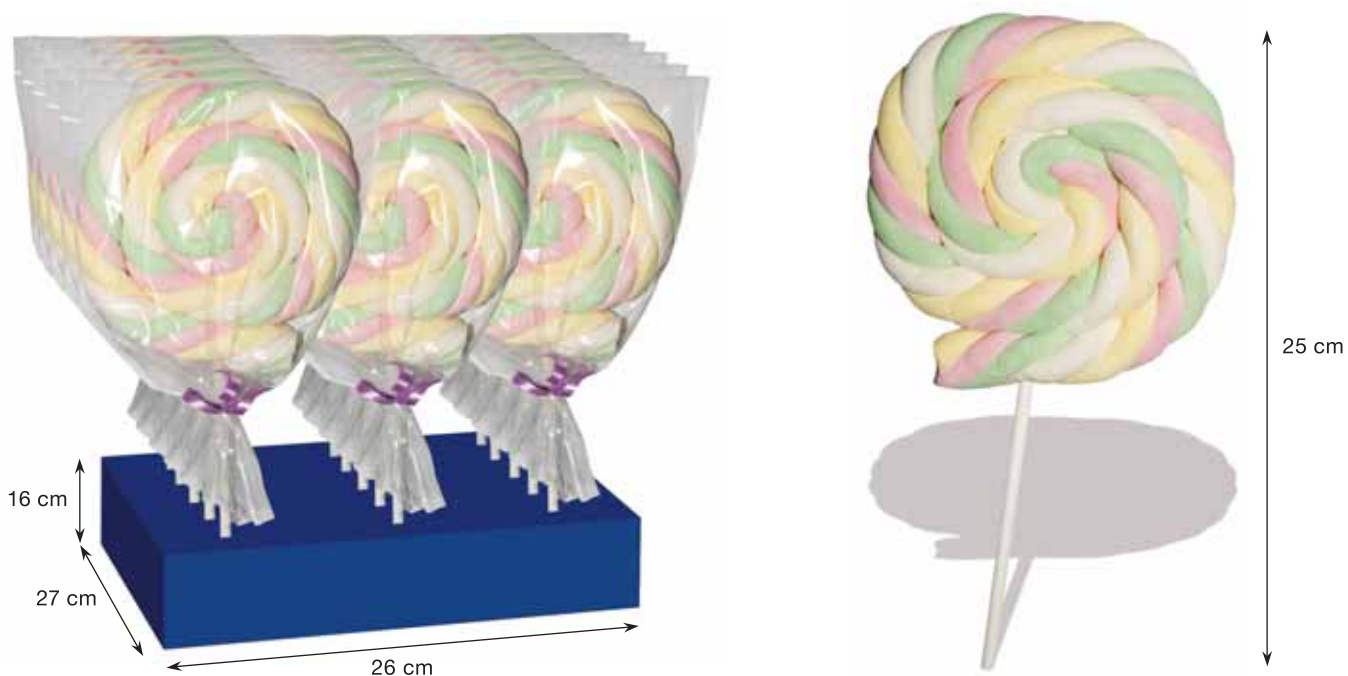

Lecca Mallow Girandola